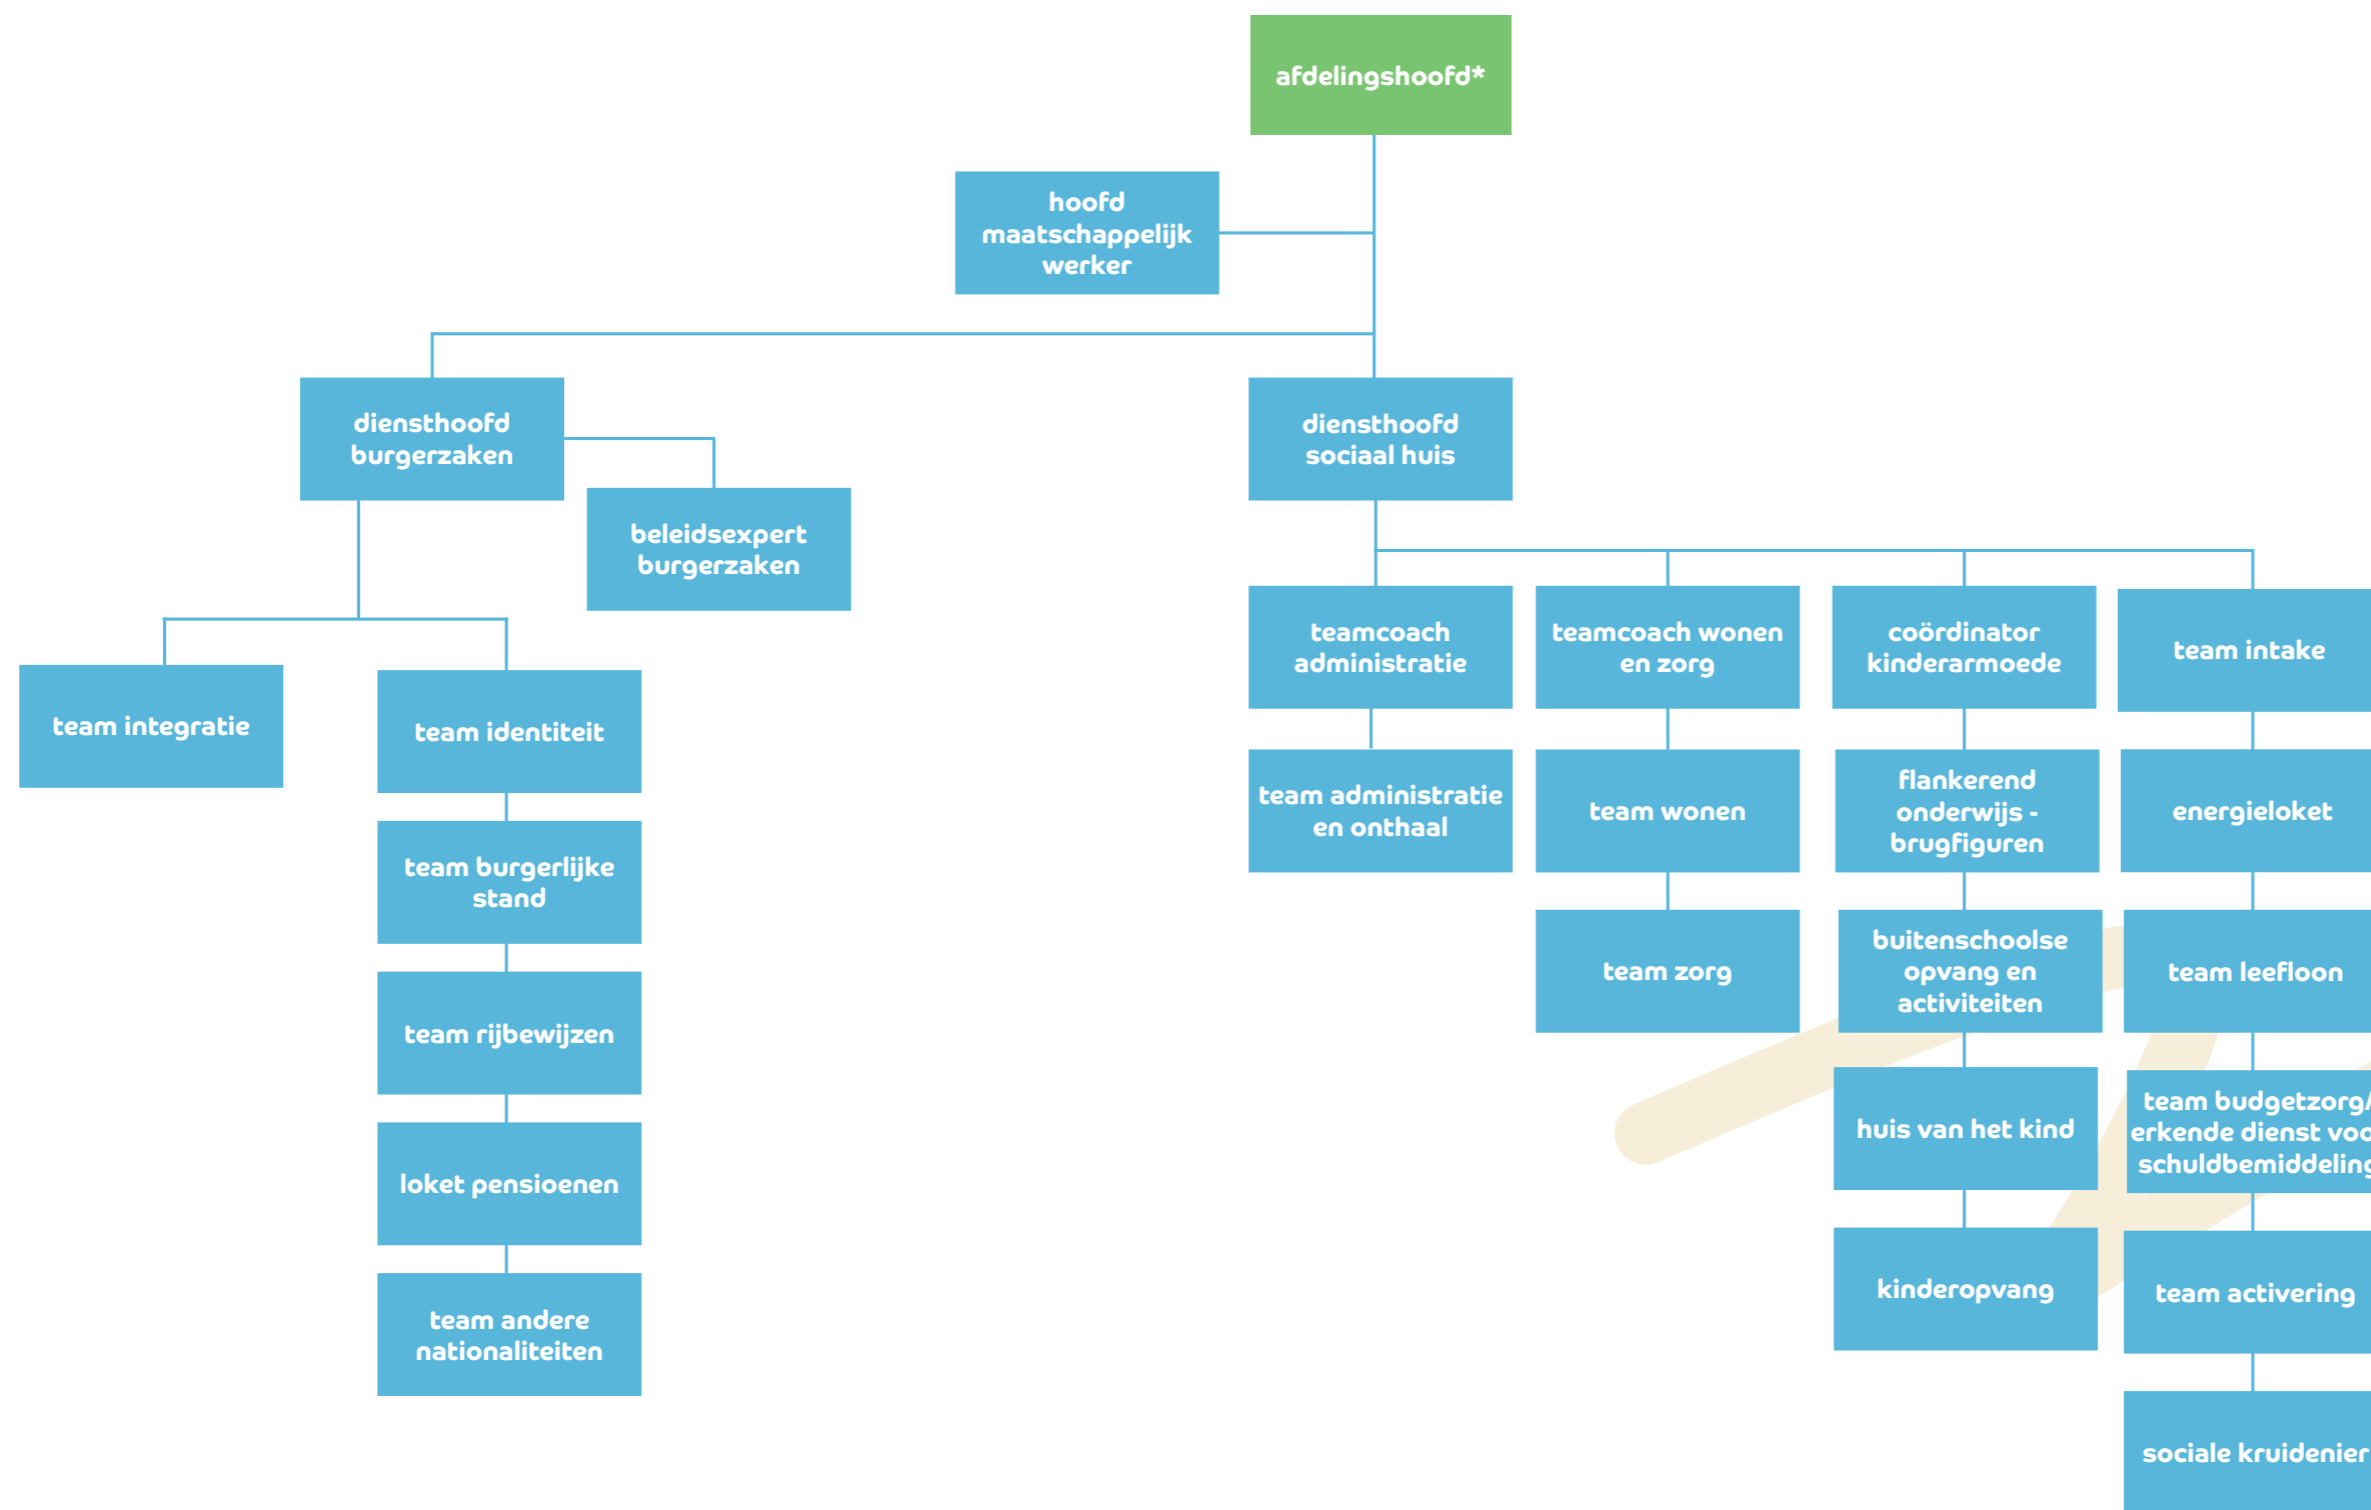

## LEGENDE:

- politieke organen**
- administratie**
- externe verzelfstandigde agentschappen**
- MAT + leden MAT\***

AFDELING RUIMTE

### AFDELING VRIJE TIJD EN ONDERWIJS

AFDELING BURGER EN WELZIJN

IVA ZORG MENEN

AFDELING INTERNE DIENSTVERLENING EN ORGANISATIE

### FINANCIËLE AFDELING