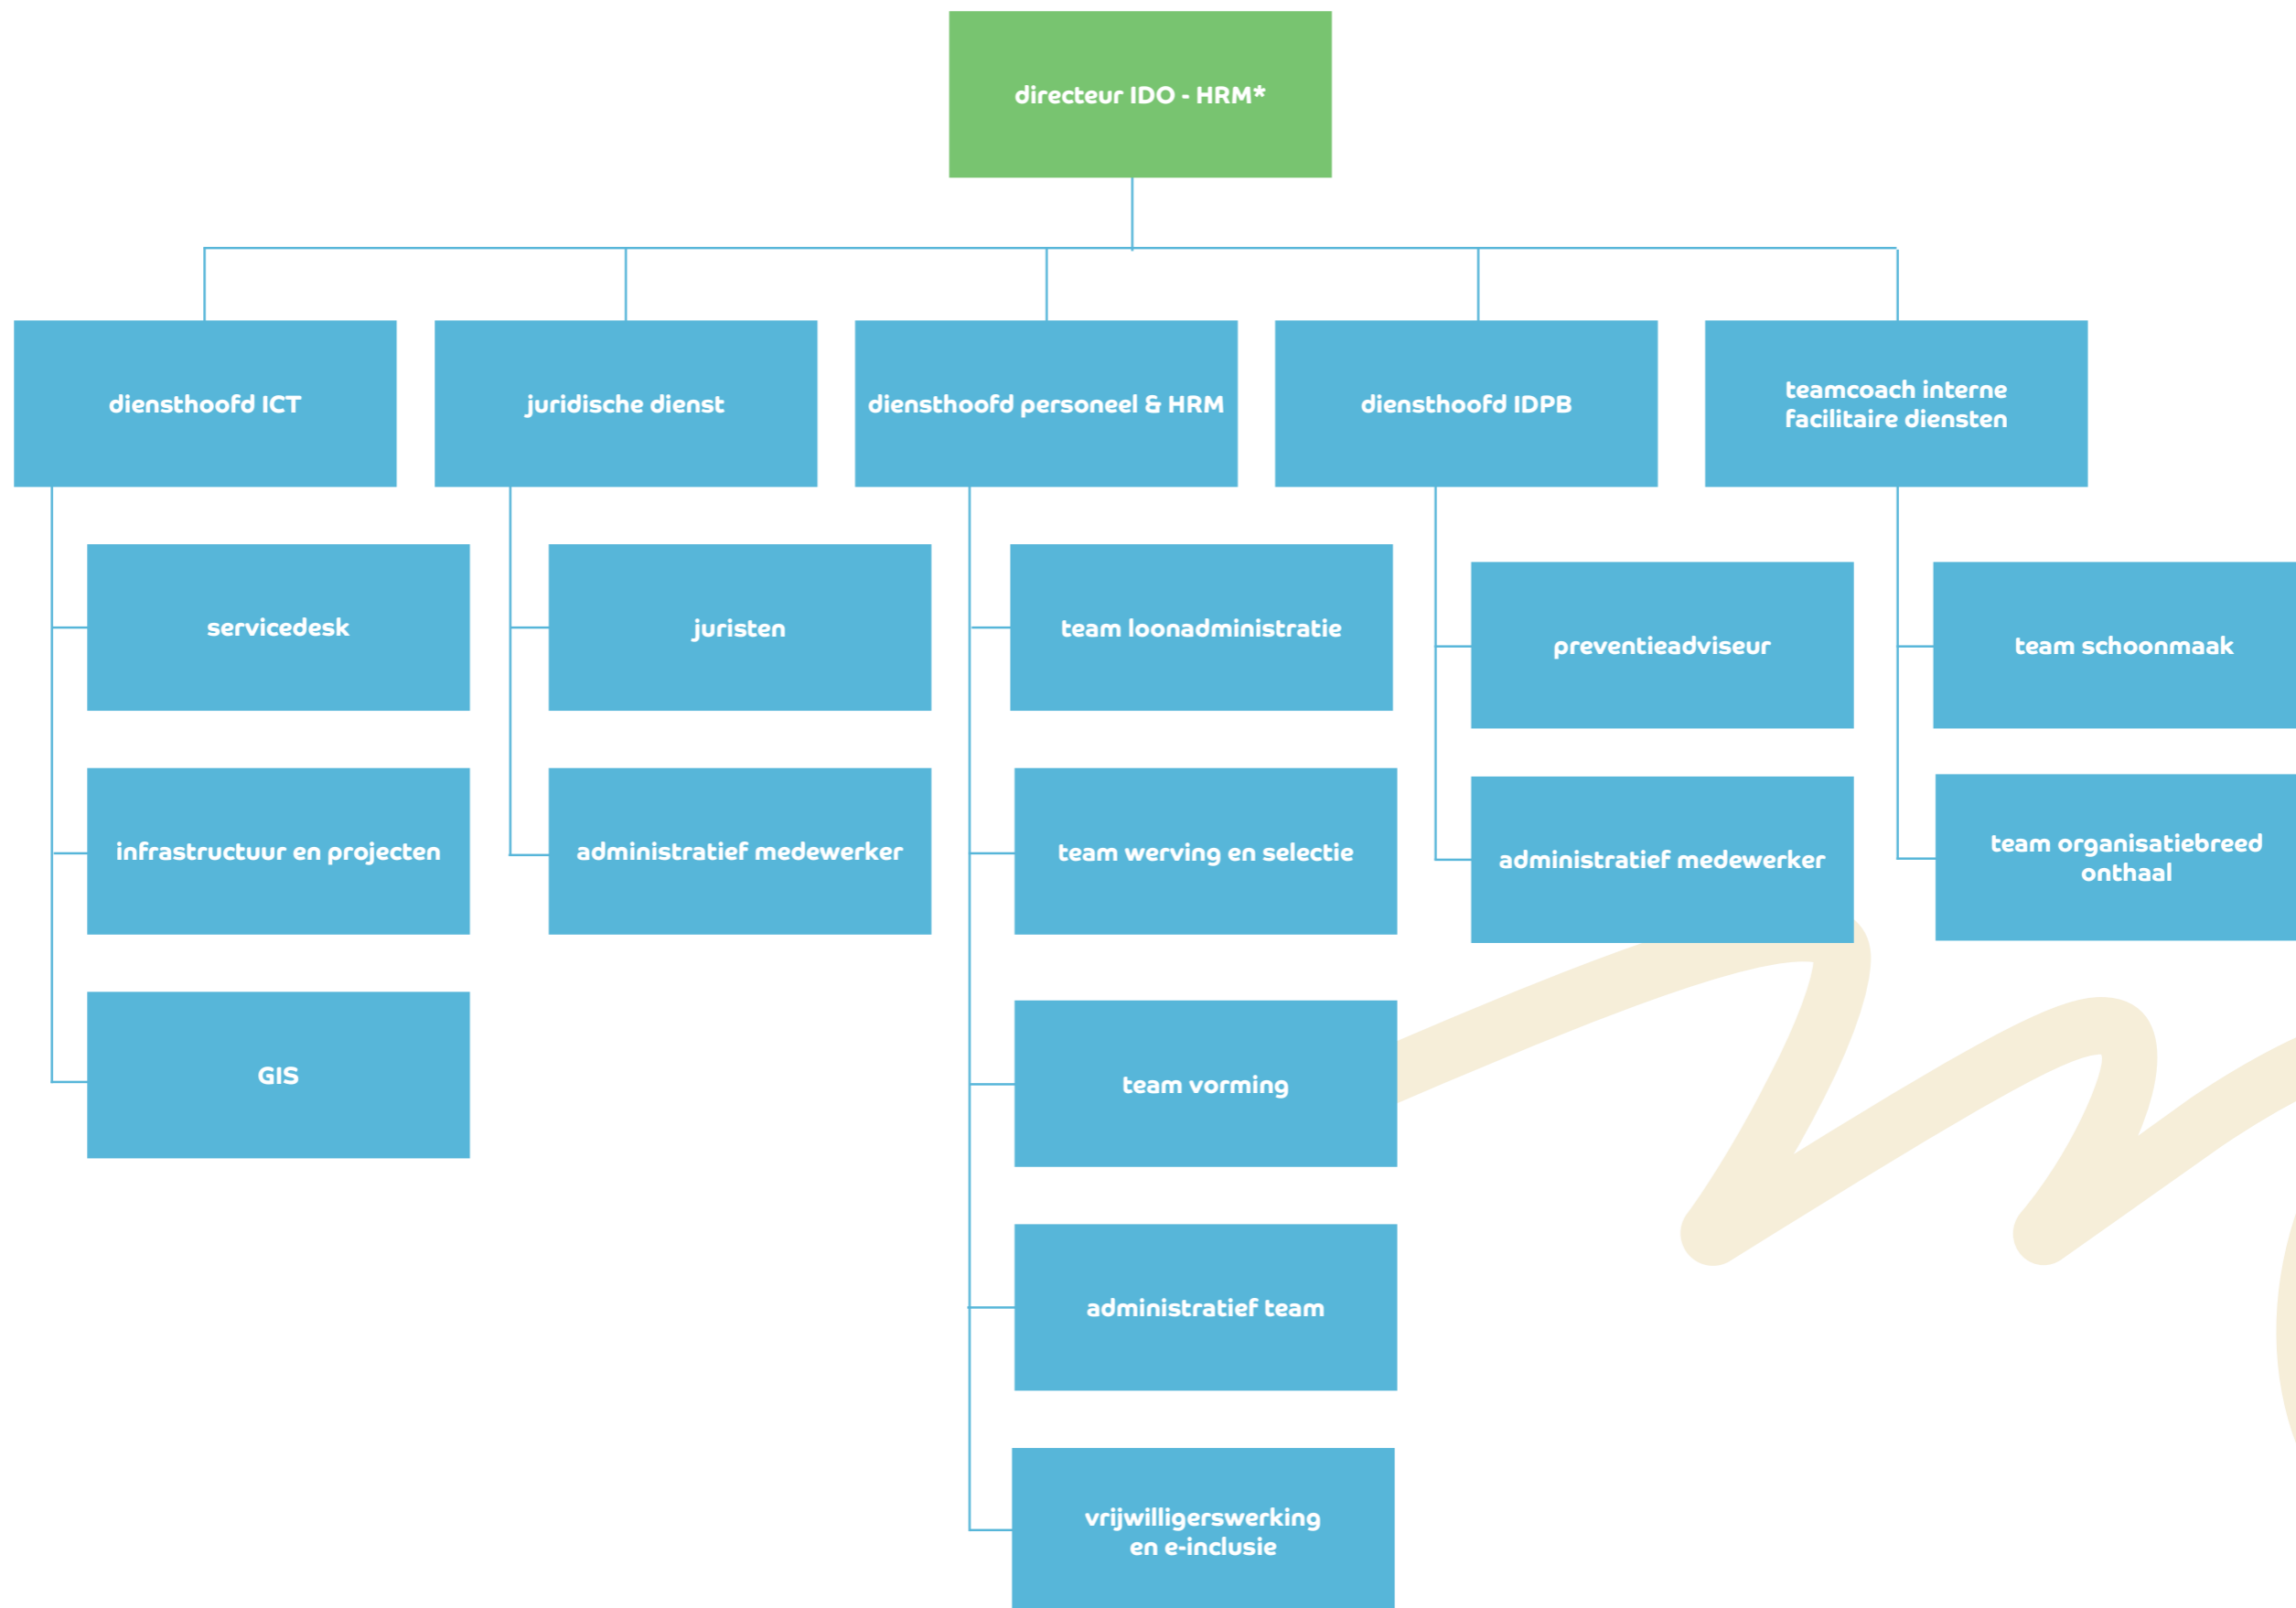

## LEGENDE:

- politieke organen**
- administratie**
- externe verzelfstandigde agentschappen**
- MAT + leden MAT\***

AFDELING RUIMTE

### AFDELING VRIJE TIJD EN ONDERWIJS

AFDELING BURGER EN WELZIJN

IVA ZORG MENEN

AFDELING INTERNE DIENSTVERLENING EN ORGANISATIE

### FINANCIËLE AFDELING