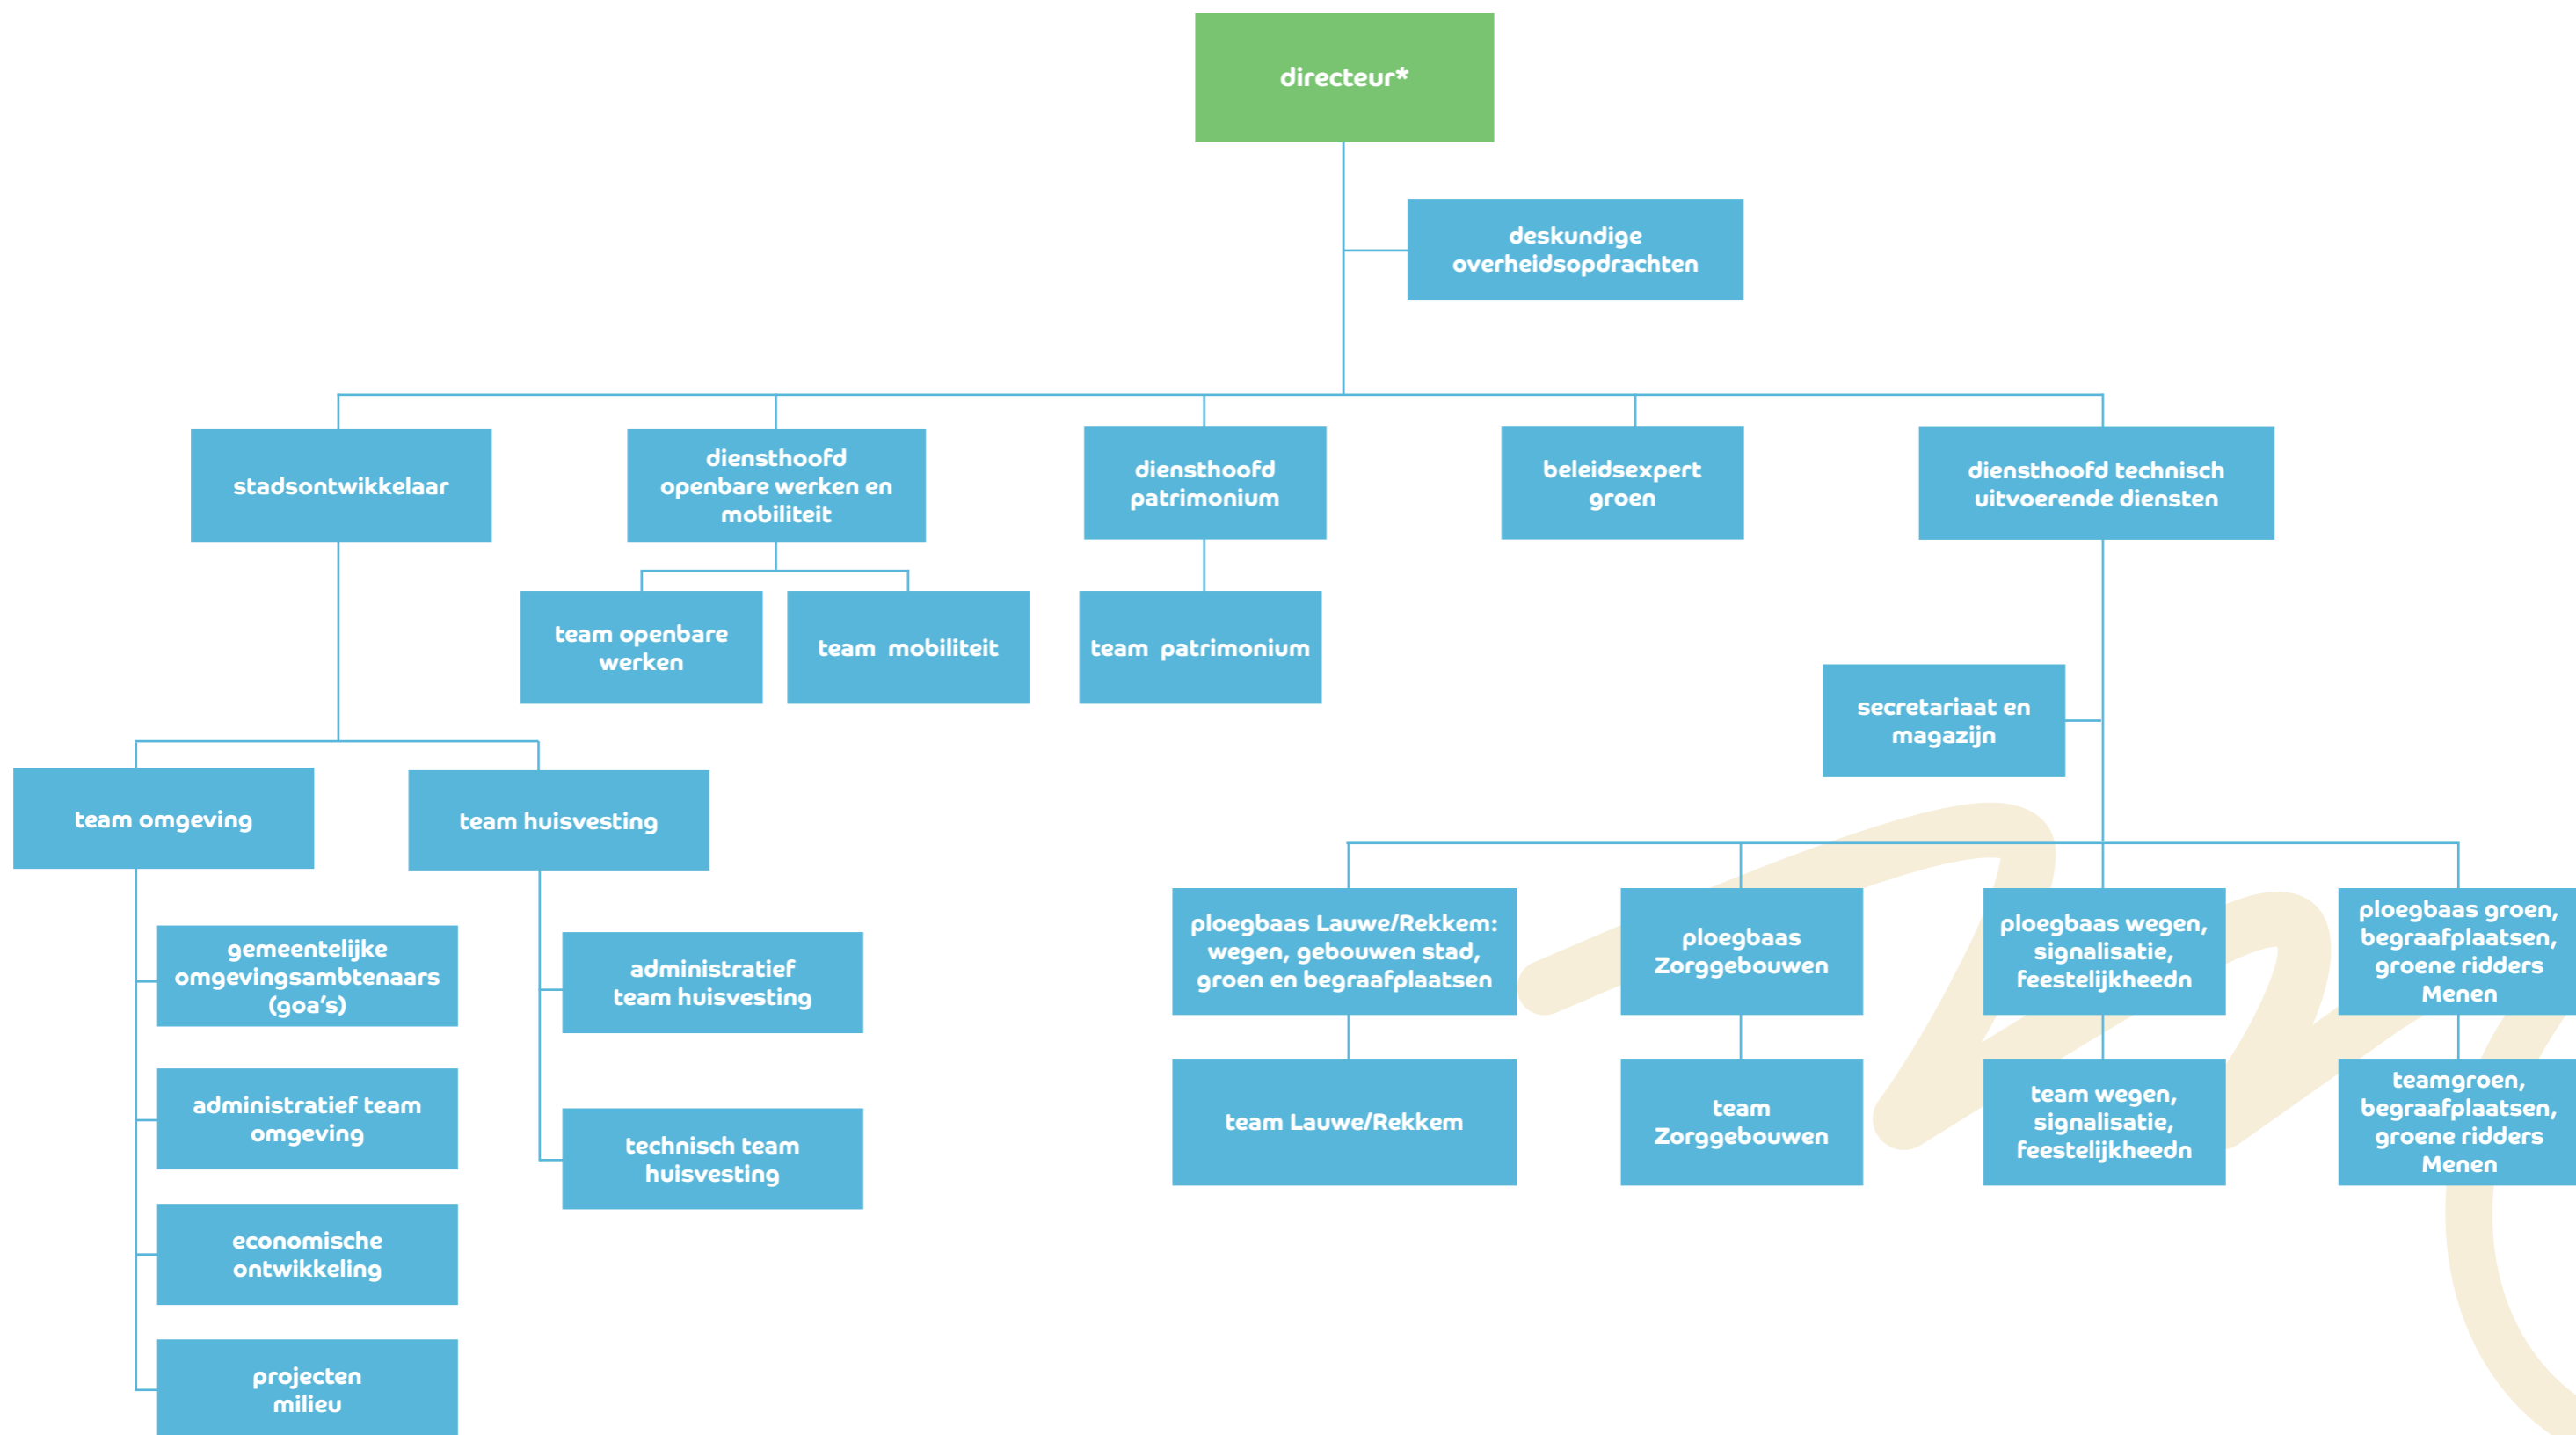

## LEGENDE:

- politieke organen**
- administratie**
- externe verzelfstandigde agentschappen**
- MAT + leden MAT\***

AFDELING RUIMTE

### AFDELING VRIJE TIJD EN ONDERWIJS

AFDELING BURGER EN WELZIJN

IVA ZORG MENEN

AFDELING INTERNE DIENSTVERLENING EN ORGANISATIE

### FINANCIËLE AFDELING