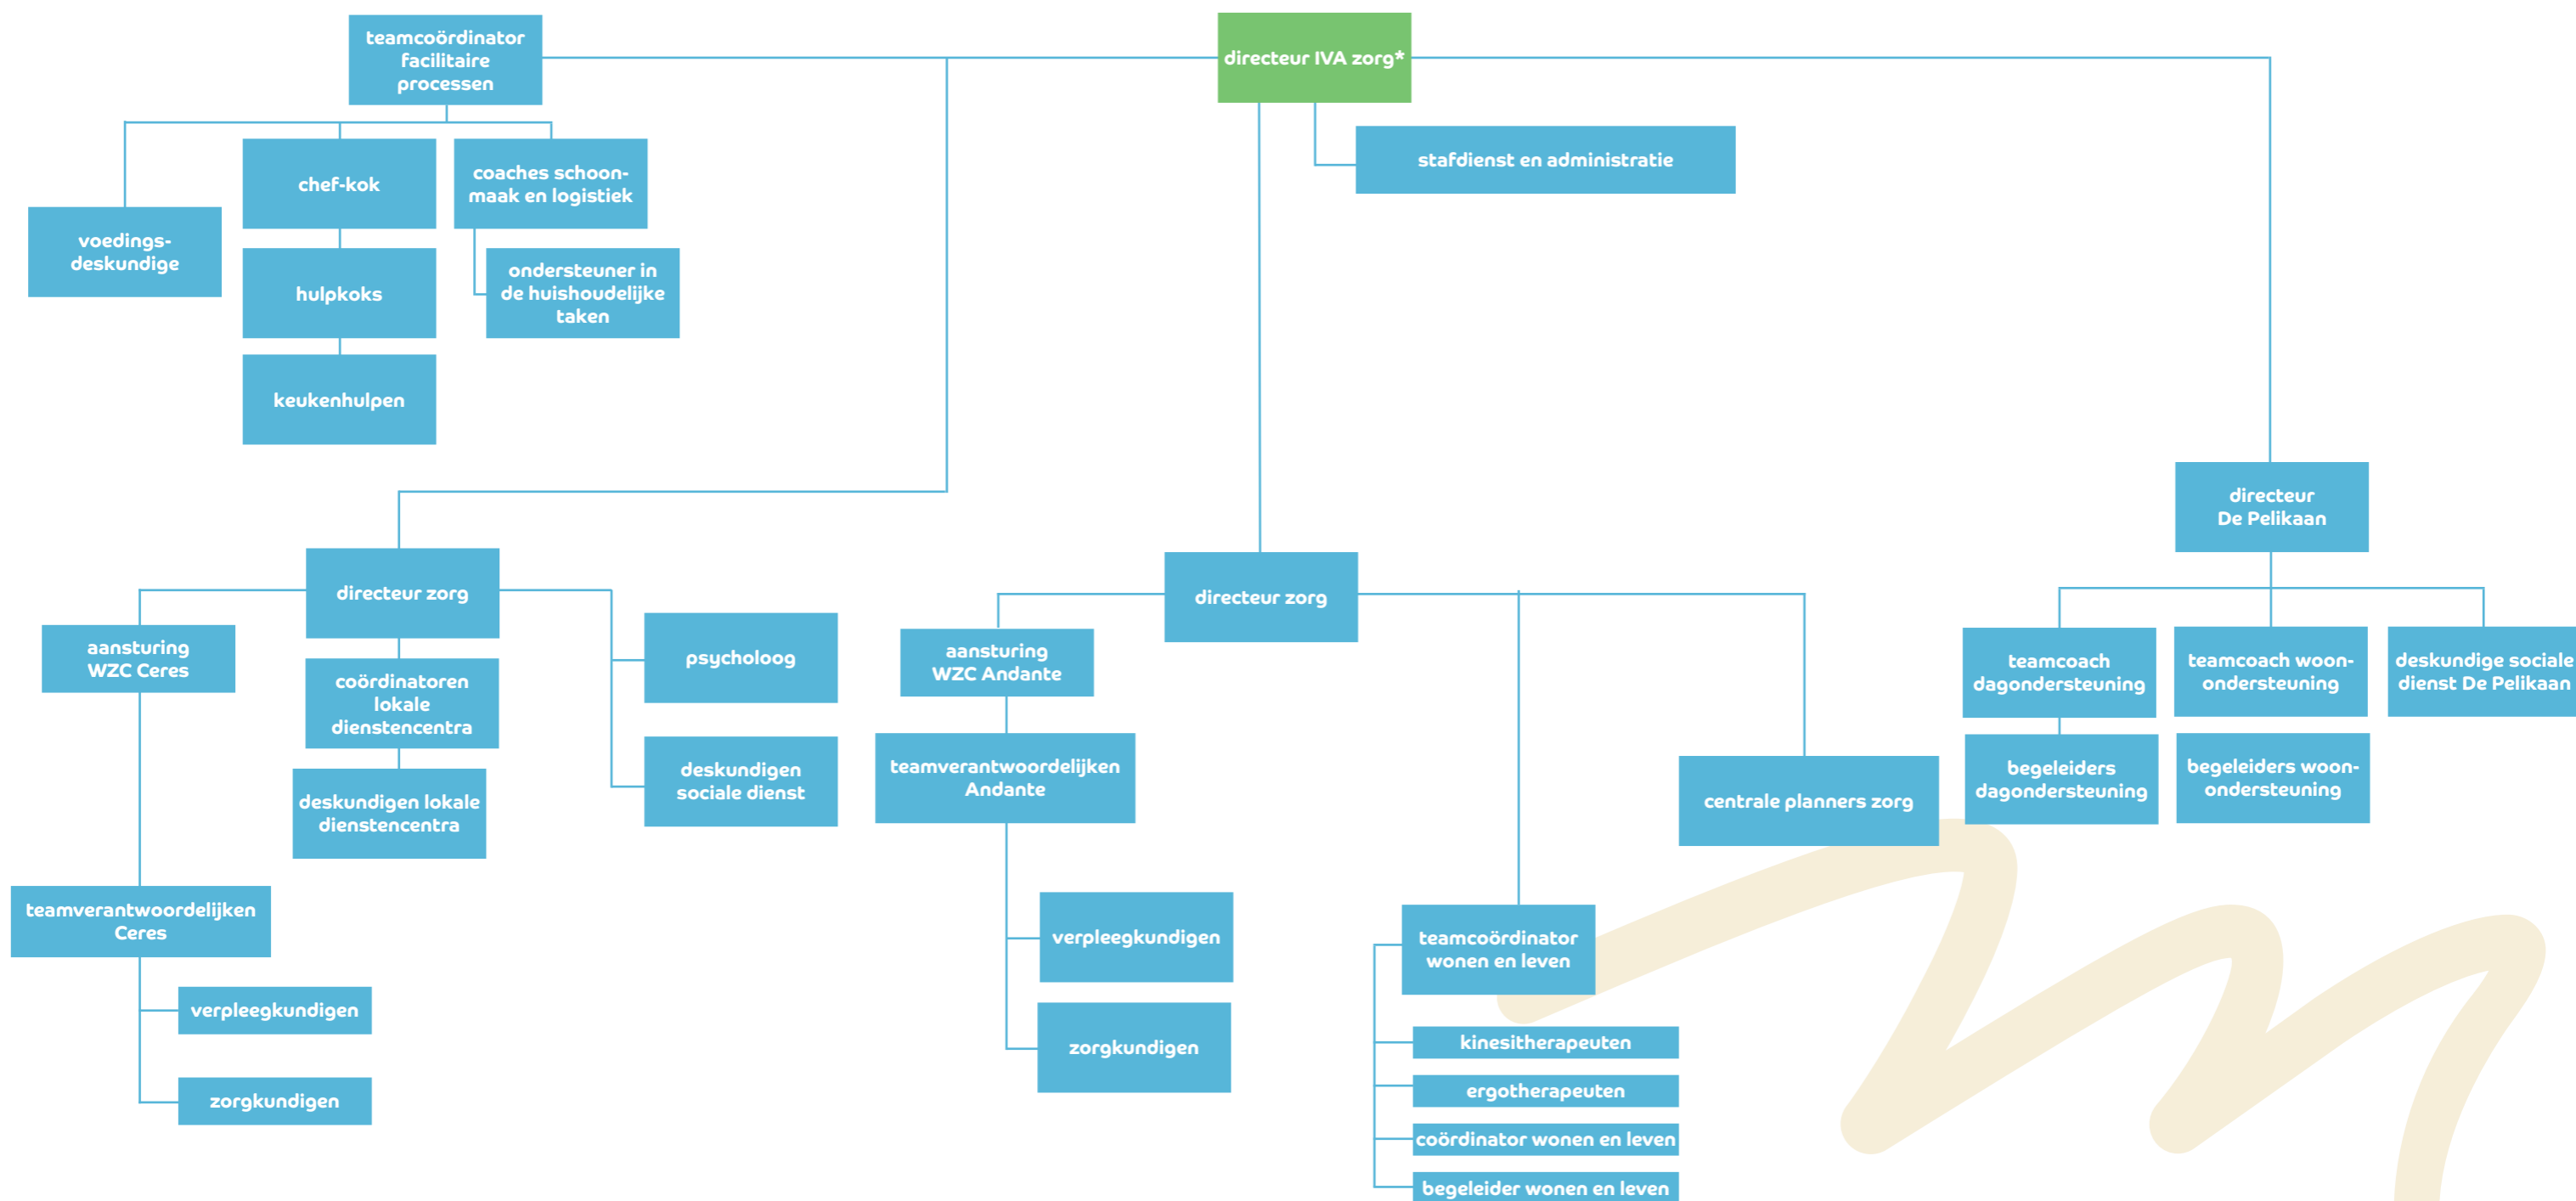

## LEGENDE:

- politieke organen**
- administratie**
- externe verzelfstandigde agentschappen**
- MAT + leden MAT\***

AFDELING RUIMTE

### AFDELING VRIJE TIJD EN ONDERWIJS

AFDELING BURGER EN WELZIJN

IVA ZORG MENEN

AFDELING INTERNE DIENSTVERLENING EN ORGANISATIE

### FINANCIËLE AFDELING